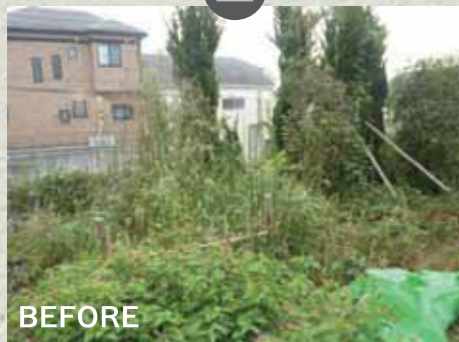

手におえなくなかった お庭を有効活用

以前は草が伸び放題でお困りだったご夫婦。植栽を整理し、コンクリートで園路を作りました。人工木のウッドデッキは耐久性も抜群。生まれ変わった「お手入れが簡単なのに美しいお庭」で、ティータイムを楽しむのが至福のひとつきだそうです。

4つのステップで 理想のお庭を実現！

- 1 フォームまたはお電話にてご予約下さい
ご予約なしでも会場へのご来店は可能ですが、事前にご予約していただきますとスムーズにご案内できます。
- 2 会場へお越しください
- 3 ガーデンプランナーが解決方法をご提案
ガーデンプランナーが専門知識や最新の施工事例を基に最適な解決方法をご提案いたします。
- 4 現場調査・お見積り依頼の受付
詳細見積もりや施工プランをご希望のお客様には、後日現場調査を実施させていただきます。