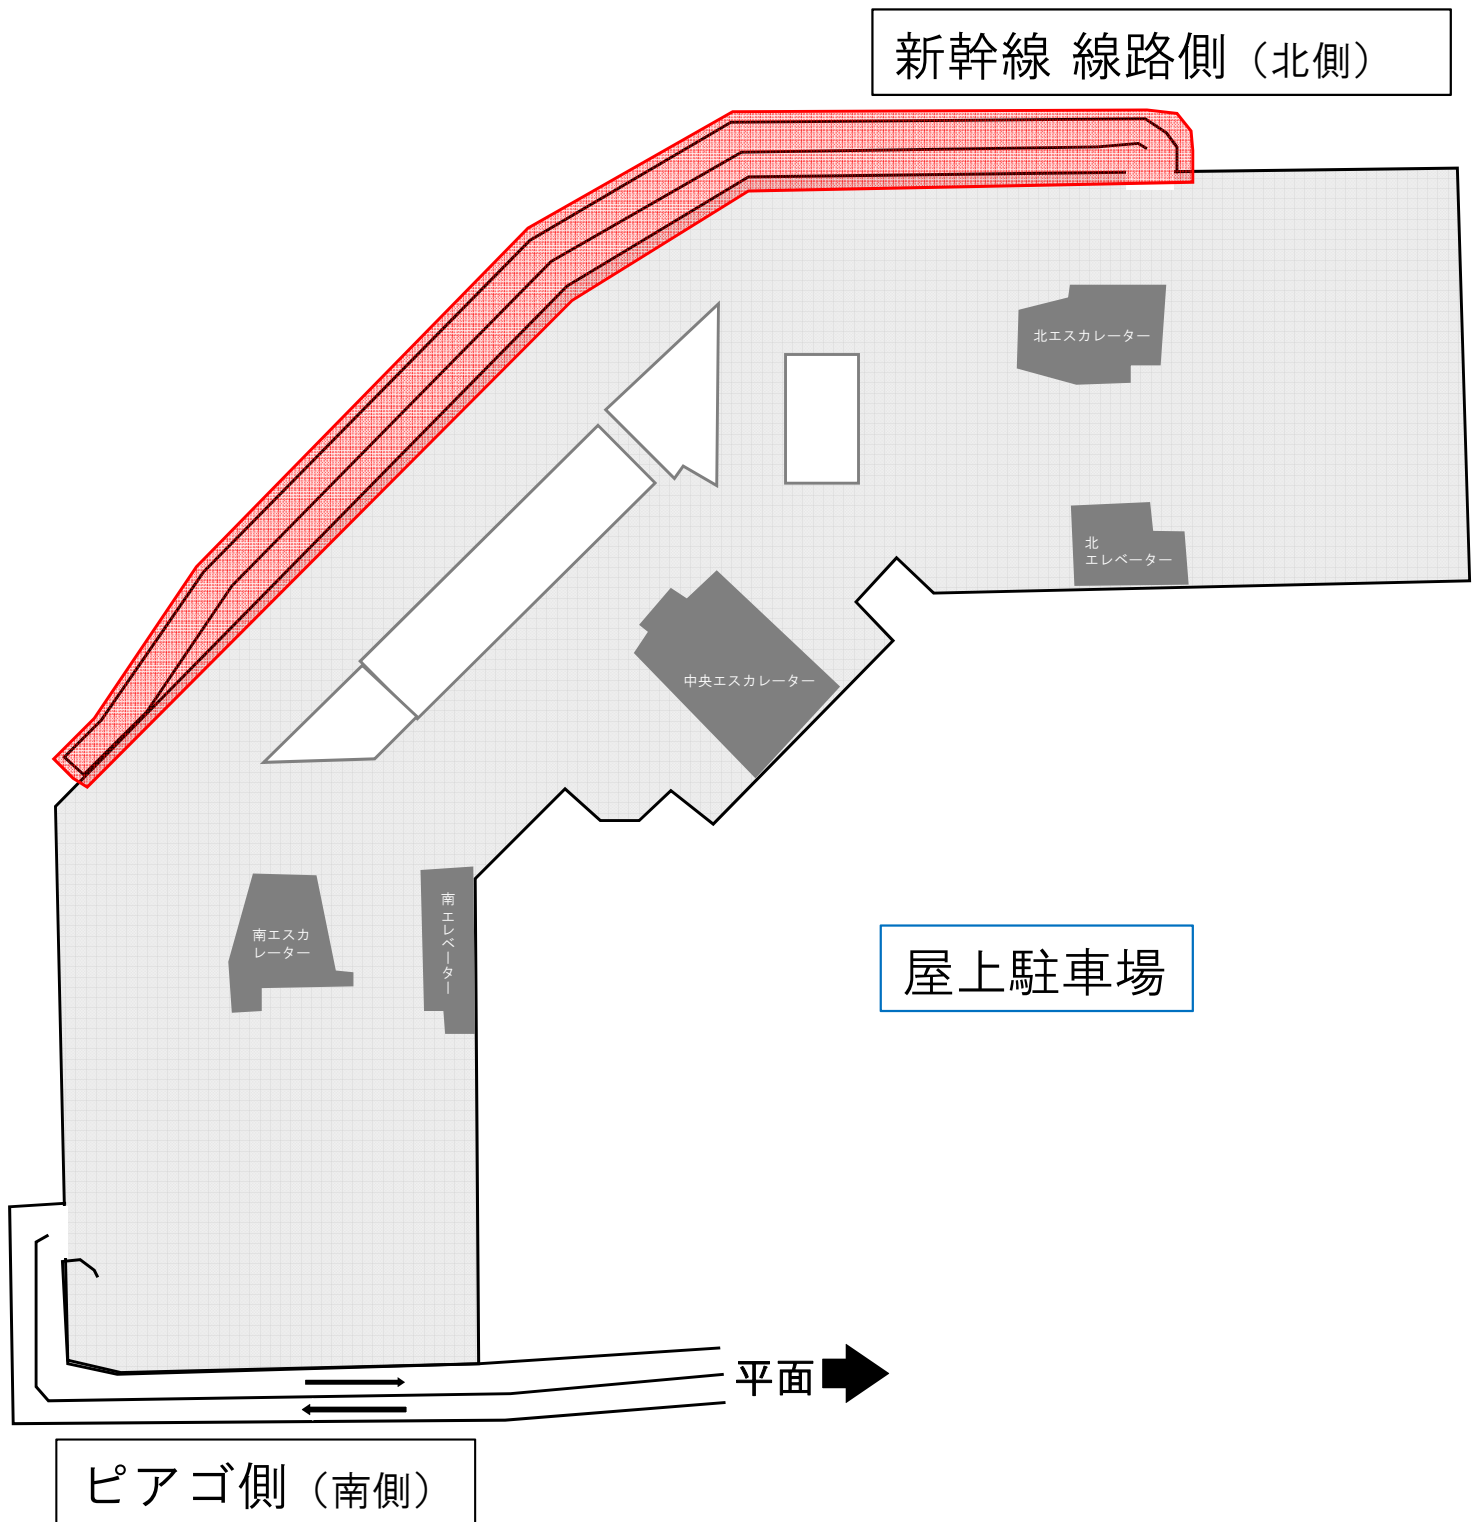

<工事による閉鎖箇所のご案内>

新幹線 線路側(北側) 屋上スロープは
11月20日(金)まで閉鎖となります。

お客様にはご不便、ご迷惑をお掛け致しますが
何卒ご理解の程、宜しくお願い申し上げます。