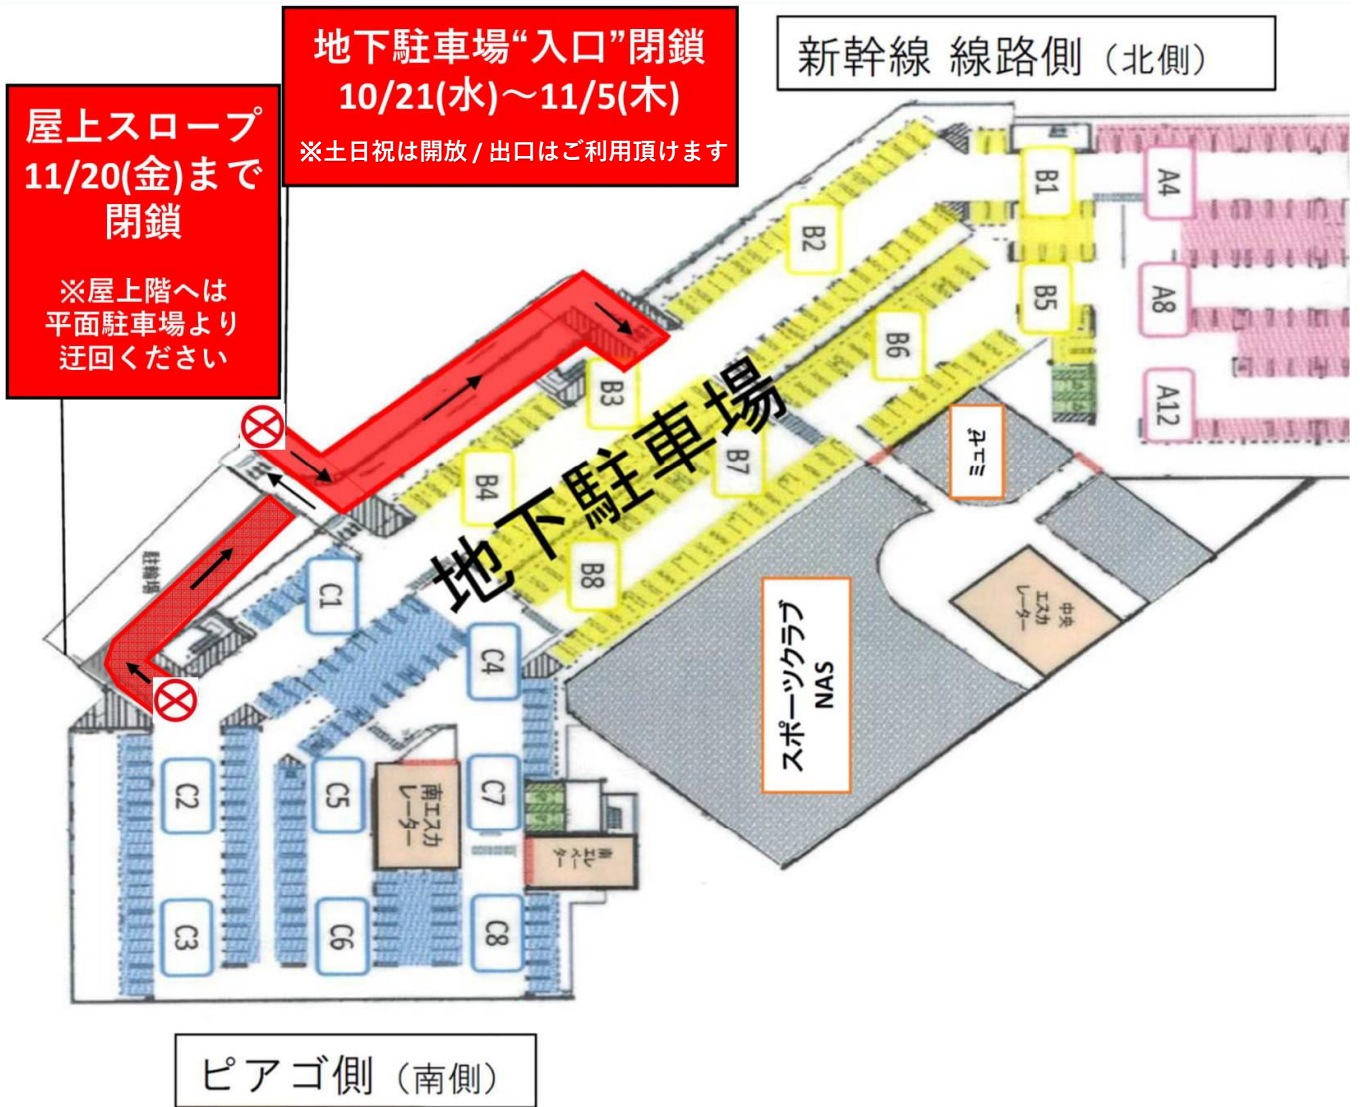

<お客様へご案内>

施設工事の関係で、地下駐車場 新幹線側の一部で
ご利用いただけない期間がございます。

お客様には大変ご不便、ご迷惑をお掛け致しますが、
何卒ご理解、ご協力賜りますよう宜しくお願い申し上げます。